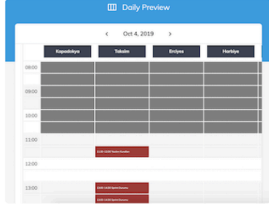

Kolay Kullanım

Herhangi bir takvim sistemi kullanmıyorsanız hiç endişelenmeyin. MeetPlat içerisinde bunun için de çözüm sunuyoruz.

Dibs oda olarak tanımladığınız ekranlarınız sadece MeetPlat sistemine bağlı çalışır. Ekran üzerinden toplantı tanımlaması yaparak hızlıca kullanabilirsiniz. Böylece odaların ne kadar süre ile kullanılacağını, toplantının ne zaman biteceğini entegrasyona gerek olmadan çözebilirsiniz.

Ekran yan ışıklandırması ile toplantı odasının durumunu gösterir. Renkleri kendiniz belirleyebilir, kendi logonuzu ve kurumsal profilinizi ekranlara yansıtabilirsiniz.