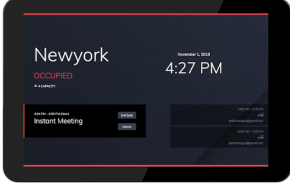

VIDARTI

DIGITAL SIGNAGE SOLUTIONS

www.vidarti.com

Toplantı Odası Bilgi Ekranı

Toplantı odalarınız kullanışlı ve şık!

Toplantı Odası Bilgi Ekran

Toplantı odalarının efektif kullanımı için çeşitli araçlardan birisi de toplantı odası bilgilendirme ekranlarıdır. Bu ekranlar toplantı bilgilerini gösterebildiği gibi aynı zamanda interaktif olarak toplantı tanımlamanıza da yardımcı olur. MeetPlat size bu konuda hizmet veren toplantı odası entegrasyon yazılımıdır. Tek bir sefer satın alırsınız ve ömür boyu kullanırsınız.

Office 365, Exchange ve GSuite ile entegre çalışır ve toplantı bilgilerinizi ekranlarda gösterir. İsterseniz entegrasyon olmadan da kullanabilirsiniz.

Entegrasyon

Office 365, Exchange veya G-Suite ile entegre edilebilir.

Dahili Çalışma

MeetPlat Philips, Samsung ve LG ekranların dahili sisteminde çalışır

Kolay Yönetim

Yönetim paneli sayesinde odalarınızı çok kolay yönetebilirsiniz.

Dokunmatik

Ekran üzerinden isterseniz yeni toplantı girin, toplantınızı uzatın veya işiniz bitti bitirin. Tamamını ekran üzerinden yapabilirsiniz.