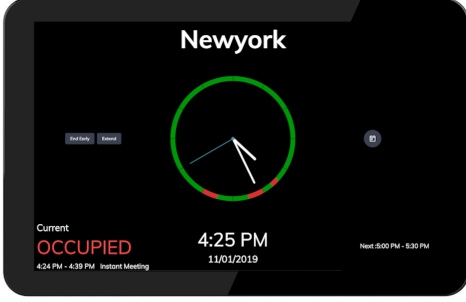

VIDARTI

DIGITAL SIGNAGE SOLUTIONS

www.vidarti.com

Toplantı Odası Bilgi Ekranı

Toplantı odalarınız kullanışlı ve şık!

Toplantı Odası Bilgi Ekran

Toplantı odalarının efektif kullanımı için çeşitli araçlardan birisi de toplantı odası bilgilendirme ekranlarıdır. Bu ekranlar toplantı bilgilerini gösterebildiği gibi aynı zamanda interaktif olarak toplantı tanımlamanıza da yardımcı olur. MeetPlat size bu konuda hizmet veren toplantı odası entegrasyon yazılımıdır. Tek bir sefer satın alırsınız ve ömür boyu kullanırsınız.

Office 365, Exchange ve GSuite ile entegre çalışır ve toplantı bilgilerinizi ekranlarda gösterir. İsterseniz entegrasyon olmadan da kullanabilirsiniz.

Entegrasyon

Office 365, Exchange veya G-Suite ile entegre edilebilir.

Dahili Çalışma

MeetPlat Philips, Samsung ve LG ekranların dahili sisteminde çalışır

Kolay Yönetim

Yönetim paneli sayesinde odalarınızı çok kolay yönetebilirsiniz.

Dokunmatik

Ekran üzerinden isterseniz yeni toplantı girin, toplantınızı uzatın veya işiniz bitti bitirin. Tamamını ekran üzerinden yapabilirsiniz.