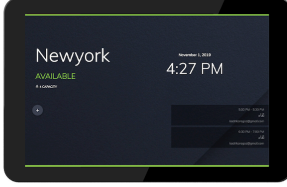

Toplantı Odası Bilgi Ekranı

Toplantı odalarınız kullanışlı ve şık!

Toplantı Odası Bilgi Ekran

Toplantı odalarının efektif kullanımı için çeşitli araçlardan birisi de toplantı odası bilgilendirme ekranlarıdır. Bu ekranlar toplantı bilgilerini gösterebildiği gibi aynı zamanda interaktif olarak toplantı tanımlamanıza da yardımcı olur. MeetPlat size bu konuda hizmet veren toplantı odası entegrasyon yazılımıdır. Tek bir sefer satın alırsınız ve ömür boyu kullanırsınız.

Office 365, Exchange ve GSuite ile entegre çalışır ve toplantı bilgilerinizi ekranlarda gösterir. İsterseniz entegrasyon olmadan da kullanabilirsiniz.

Entegrasyon

Office 365, Exchange veya G-Suite ile entegre edilebilir.

Dahili Çalışma

MeetPlat Philips, Samsung ve LG ekranların dahili sisteminde çalışır

Kolay Yönetim

Yönetim paneli sayesinde odalarınızı çok kolay yönetebilirsiniz.

Dokunmatik

Ekran üzerinden isterseniz yeni toplantı girin, toplantınızı uzatın veya işiniz bitti bitirin. Tamamını ekran üzerinden yapabilirsiniz.

Check-In

Toplantısını unutanlar odayı çok fazla meşgul edemesin. Toplantı yapacağından emin ise ekrandan onaylasın.

Gizlilik

Toplantı konularınızı isterseniz gizleyebilirsiniz.

Platform Bağımsız

MeetPlat yönetim paneli platform bağımsız çalışabilir. Çok az yer kaplar ve çok az kaynak tüketir.

On-Premise

Sisteminizi dışarıya açmanıza gerek yoktur. Tek bir satınalma ile ömür boyu kullanabilirsiniz.

Destek

MeetPlat destek ekibi size yardımcı olmak için hazır. Dilediğiniz zaman bizi arayabilir veya mail ile iletişime geçebilirsiniz.