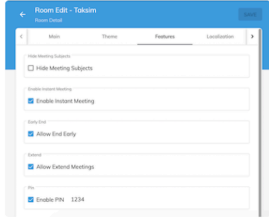

VIDARTI

DIGITAL SIGNAGE SOLUTIONS

www.vidarti.com

Toplantı Odası Bilgi Ekranı

Toplantı odalarınız kullanışlı ve şık!

Toplantı Odası Bilgi Ekran

Toplantı odalarının efektif kullanımı için çeşitli araçlardan birisi de toplantı odası bilgilendirme ekranlarıdır. Bu ekranlar toplantı bilgilerini gösterebildiği gibi aynı zamanda interaktif olarak toplantı tanımlamanıza da yardımcı olur. MeetPlat size bu konuda hizmet veren toplantı odası entegrasyon yazılımıdır. Tek bir sefer satın alırsınız ve ömür boyu kullanırsınız.

Kolay Kullanım

Herhangi bir takvim sistemi kullanmıyorsanız hiç endişelenmeyin. MeetPlat içerisinde bunun için de çözüm sunuyoruz.

Dibs oda olarak tanımladığınız ekranlarınız sadece MeetPlat sistemine bağlı çalışır. Ekran üzerinden toplantı tanımlaması yaparak hızlıca kullanabilirsiniz. Böylece odaların ne kadar süre ile kullanılacağını, toplantının ne zaman biteceğini entegrasyona gerek olmadan çözebilirsiniz.

Ekran yan ışıklandırması ile toplantı odasının durumunu gösterir. Renkleri kendiniz belirleyebilir, kendi logonuzu ve kurumsal profilinizi ekranlara yansıtabilirsiniz.

MeetPlat Yönetim Arayüzü

Yönetim paneli sadece bu iş için tasarlanmıştır. Hızlıca oda tanımlamalarınızı yapıp ekranlarınızı sisteme bağlayabilirsiniz. Platform bağımsızdır, veritabanı ihtiyacı yoktur.