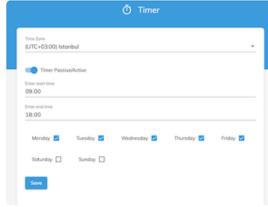

Kolay Kullanım

Herhangi bir takvim sistemi kullanmıyorsanız hiç endişelenmeyin. MeetPlat içerisinde bunun için de çözüm sunuyoruz.

Dibs oda olarak tanımladığınız ekranlarınız sadece MeetPlat sistemine bağlı çalışır. Ekran üzerinden toplantı tanımlaması yaparak hızlıca kullanabilirsiniz. Böylece odaların ne kadar süre ile kullanılacağını, toplantının ne zaman biteceğini entegrasyona gerek olmadan çözebilirsiniz.

Ekran yan ışıklandırması ile toplantı odasının durumunu gösterir. Renkleri kendiniz belirleyebilir, kendi logonuzu ve kurumsal profilinizi ekranlara yansıtabilirsiniz.