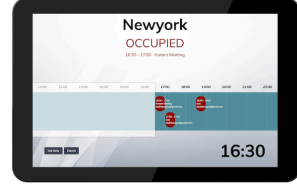

VIDARTI

DIGITAL SIGNAGE SOLUTIONS

www.vidarti.com

Toplantı Odası Bilgi Ekranı

Toplantı odalarınız kullanışlı ve şık!

Toplantı Odası Bilgi Ekran

Toplantı odalarının efektif kullanımı için çeşitli araçlardan birisi de toplantı odası bilgilendirme ekranlarıdır. Bu ekranlar toplantı bilgilerini gösterebildiği gibi aynı zamanda interaktif olarak toplantı tanımlamanıza da yardımcı olur. MeetPlat size bu konuda hizmet veren toplantı odası entegrasyon yazılımıdır. Tek bir sefer satın alırsınız ve ömür boyu kullanırsınız.

Office 365, Exchange ve GSuite ile entegre çalışır ve toplantı bilgilerinizi ekranlarda gösterir. İsterseniz entegrasyon olmadan da kullanabilirsiniz.

Entegrasyon

Office 365, Exchange veya G-Suite ile entegre edilebilir.

Dahili Çalışma

MeetPlat Philips, Samsung ve LG ekranların dahili sisteminde çalışır

Kolay Yönetim

Yönetim paneli sayesinde odalarınızı çok kolay yönetebilirsiniz.

Dokunmatik

Ekran üzerinden isterseniz yeni toplantı girin, toplantınızı uzatın veya işiniz bitti bitirin. Tamamını ekran üzerinden yapabilirsiniz.