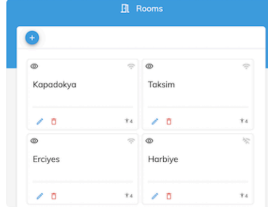

Kolay Kullanım

Herhangi bir takvim sistemi kullanmıyorsanız hiç endişelenmeyin. MeetPlat içerisinde bunun için de çözüm sunuyoruz.

Dibs oda olarak tanımladığınız ekranlarınız sadece MeetPlat sistemine bağlı çalışır. Ekran üzerinden toplantı tanımlaması yaparak hızlıca kullanabilirsiniz. Böylece odaların ne kadar süre ile kullanılacağını, toplantının ne zaman biteceğini entegrasyona gerek olmadan çözebilirsiniz.

Ekran yan ışıklandırması ile toplantı odasının durumunu gösterir. Renkleri kendiniz belirleyebilir, kendi logonuzu ve kurumsal profilinizi ekranlara yansıtabilirsiniz.

MeetPlat Yönetim Arayüzü

Yönetim paneli sadece bu iş için tasarlanmıştır. Hızlıca oda tanımlamalarınızı yapıp ekranlarınızı sisteme bağlayabilirsiniz. Platform bağımsızdır, veritabanı ihtiyacı yoktur.