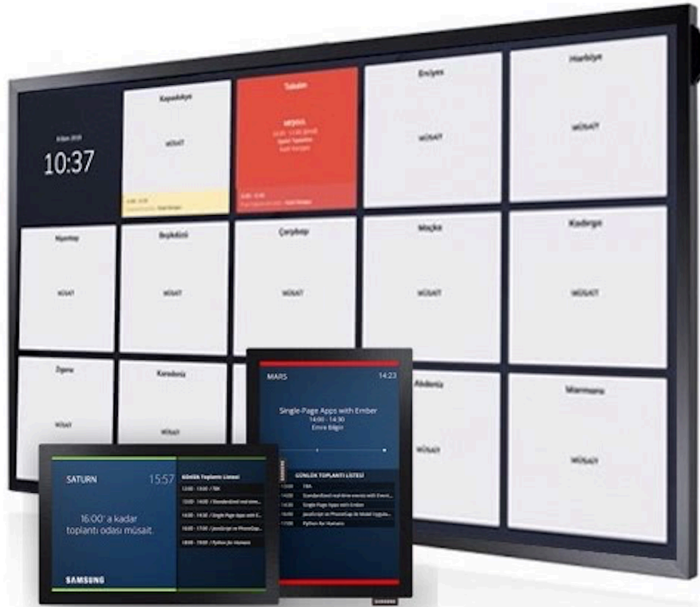

MeetPlat Yönetim Arayüzü

Yönetim paneli sadece bu iş için tasarlanmıştır. Hızlıca oda tanımlamalarınızı yapıp ekranlarınızı sisteme bağlayabilirsiniz. Platform bağımsızdır, veritabanı ihtiyacı yoktur.

- Günlük toplu görünüm
- Online-Offline takibi
- Ekran Açılış / Kapanış Saati
- Toplantı konusu gizleme
- Dokunmatik hızlı toplantı girişi
- Toplantıyı erken bitirme
- Toplantı uzatma
- PIN ile güvenlik işlemi
- Toplantı Check-In Süre belirleme
- Ekran dil seçimi
- Tema değiştirme
- Oda özellikleri tanımlama
- Mobil ve Desktop browser uyumu